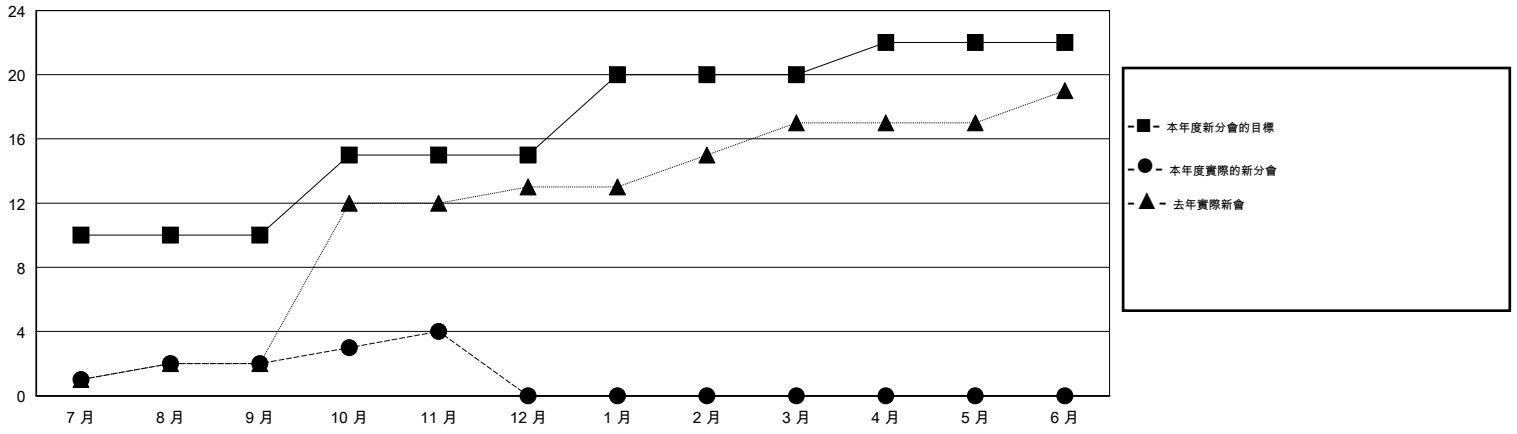

MONTHLY MEMBERSHIP PROGRESS REPORT

District 387

Results as of: 11/30/2014

GMT: WUSHUN XU

地點 CHINA

GMT憲章區 5

分會				
成果 2014-2015				
季	新分會目標	新會	會員流失的分會	淨增/減
7月/8月/9月	10	2	3	-1
10月/11月/12月	5	2	2	0
1月/2月/3月	5	0	0	0
4月/5月/6月	2	0	0	0

位會員@每位須繳				
成果 2014-2015				
季	新會員目標	增加的授證/新會員	退會人數	淨增/減
7月/8月/9月	590	252	16	236
10月/11月/12月	270	211	30	181
1月/2月/3月	250	0	0	0
4月/5月/6月	-50	0	0	0

目標與實際新會累積