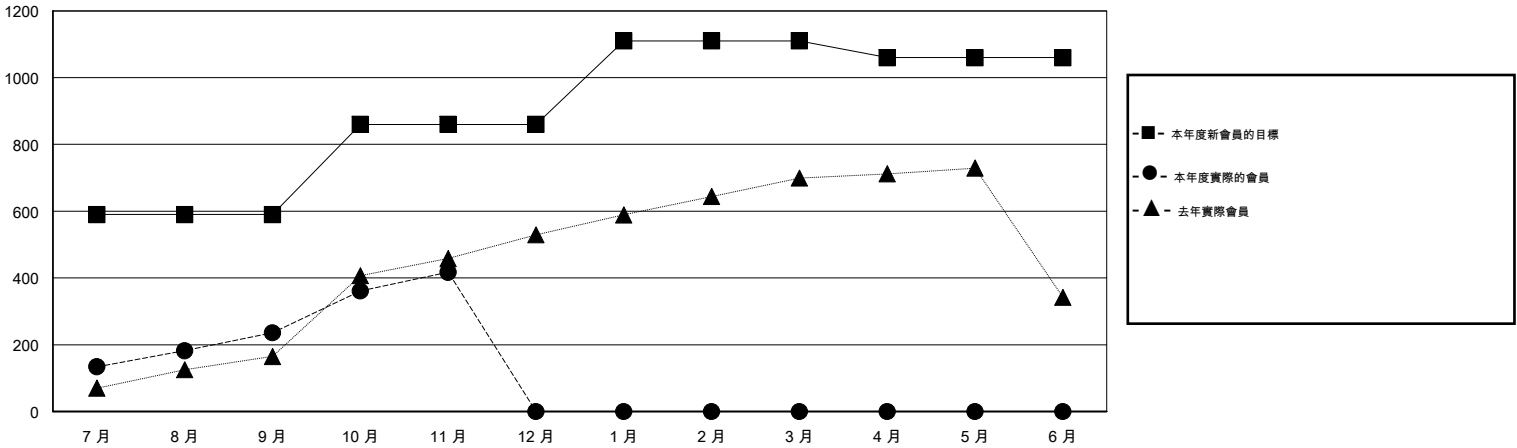

目標和實際會員累積

已取消的分會: 5	49 CLUBS OF 63 增添1位或以上的新會員	性別分佈
放棄的會員		男 929 (58.58%)
過世 0		女 657 (41.42%)
分會已取消 0	點擊這裡取得健康評估資料	家庭單位會員 179
其他 46		戶長 86
總計 46		非戶長 93